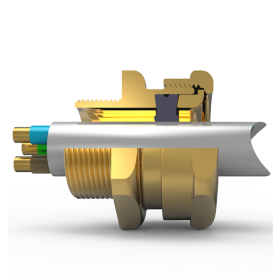

Hawke 501/421 Nickel plated met Metrische draad

Naar productpagina

Type schroefdraad	Metrisch
Voor type kabel	Ongearmeerde kabel
Nom. draadmaat metrisch/Pg	20
Uitvoering	Recht
Spoed schroefdraad	1.5 mm
Sleutelwijdte	24 mm
Zeskant hoekmaat	26.5 mm
Type trektoelasting volgens EN 62444	Type A

Product Na me	SKU	EAN code	Proplanet Manufactur er article code	Variant	Product	Schroefdra adlengte	Geschikt v oor kabel d iameter
Hawke 501/ 421 Nickel plated me t Metrisch e draad 42 1BM25NP	421BM25NP	8712251387 848	421	M25	421BM25NP	15 mm	13 - 20.2 mm
Hawke 501/ 421 Nickel plated me t Metrisch e draad 42 12KM16NP	4212KM16NP	8712251387 619	4212	M16	4212KM16NP	15 mm	3.2 - 8 mm
Hawke 501/ 421 Nickel plated me t Metrisch e draad 42 1BM25SNP	421BM25SNP	8712251387 862	421	M25-AS	421BM25SNP	15 mm	9.5 - 15.4 mm

Hawke 501/ 421 Nickel plated me t Metrisch e draad 42 1C2M40NP	421C2M40NP	8712251387 985	421	M40-C2	421C2M40NP	15 mm	19.5 - 26. 5 mm
Hawke 501/ 421 Nickel plated me t Metrisch e draad 42 1AM20NP	421AM20NP	8712251387 732	421	M20	421AM20NP	15 mm	10 - 14.3 mm
Hawke 501/ 421 Nickel plated me t Metrisch e draad 42 1CM32NP	421CM32NP	8712251388 036	421	M32	421CM32NP	15 mm	19.5 - 26. 5 mm
Hawke 501/ 421 Nickel plated me t Metrisch e draad 42 1OM16NP	421OM16NP	8712251388 364	421	M16-O	421OM16NP	15 mm	6.5 - 11.9 mm
Hawke 501/ 421 Nickel plated me t Metrisch e draad 42 1OM20MV	421OM20MV	8712251388 388	421	M20-O	421OM20MV	15 mm	6.5 - 11.9 mm
Hawke 501/ 421 Nickel plated me t Metrisch e draad 42 1DM50SNP	421DM50SNP	8712251388 135	421	M50-AS	421DM50SNP	15 mm	27.5 - 34. 8 mm
Hawke 501/ 421 Nickel plated me t Metrisch e draad 42 1EM63NP	421EM63NP	8712251388 173	421	M63	421EM63NP	15 mm	42.5 - 56. 3 mm

Hawke 501/ 421 Nickel plated me t Metrisch e draad 42 1OSM20NP	421OSM20NP	8712251388 456	421	M20-Os	421OSM20NP	15 mm	3.2 - 8 mm
---	------------	-------------------	-----	--------	------------	-------	------------