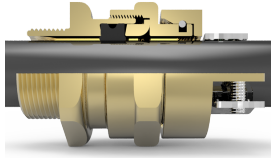

## Hawke 501/321 Nickel plated met Metrische draad

[Naar productpagina](#)

Type schroefdraad	Metrisch
Voor type kabel	Ongearmeerde kabel
Nom. draadmaat metrisch/Pg	25
Uitvoering	Recht
Spoed schroefdraad	1.5 mm
Type trektoestanding volgens EN 62444	Type A

Product Name	SKU	EAN code	Variant	Product	Celtechnologie
Hawke 501/321 Nickel plated met Metrische draad 321BM25N P	321BM25NP	8712251387336	M25	321BM25NP	Recht
Hawke 501/321 Nickel plated met Metrische draad 321C2M40 NP	321C2M40NP	8712251309765	M40	321C2M40NP	