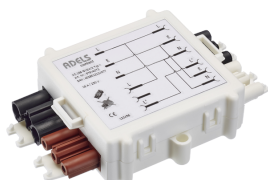

Adels Schakelbox 3-polig

Naar productpagina

**ADELS**
contact

ETIM productklasse	Verdeler voor stekerbaar installeren
Nom. (meet)spanning	230 V
Nom. (meet)stroom	16 A
Aantal polen	3
Breedte	100 mm
Aantal ingangen	1
Hoogte	40 mm
Aantal uitgangen	1
Max. continutemperatuur bestendigheid contact	105°C

SKU	Type geïntegreerde schakeling
1805282	Overig
1805283	Wisselschakeling
1805281	Tastschakeling
1805640	Serieschakeling