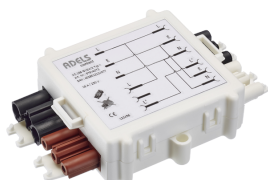

## Adels Schakelbox 3-polig

Naar productpagina

**ADELS**  
contact

ETIM productklasse	Verdeler voor stekerbaar installeren
Nom. (meet)spanning	230 V
Nom. (meet)stroom	16 A
Aantal polen	3
Breedte	100 mm
Aantal ingangen	1
Hoogte	40 mm
Aantal uitgangen	1
Max. continutemperatuur bestendigheid contact	105°C

SKU	Type geïntegreerde schakeling
1805282	Overig
1805283	Wisselschakeling
1805281	Tastschakeling
1805640	Serieschakeling